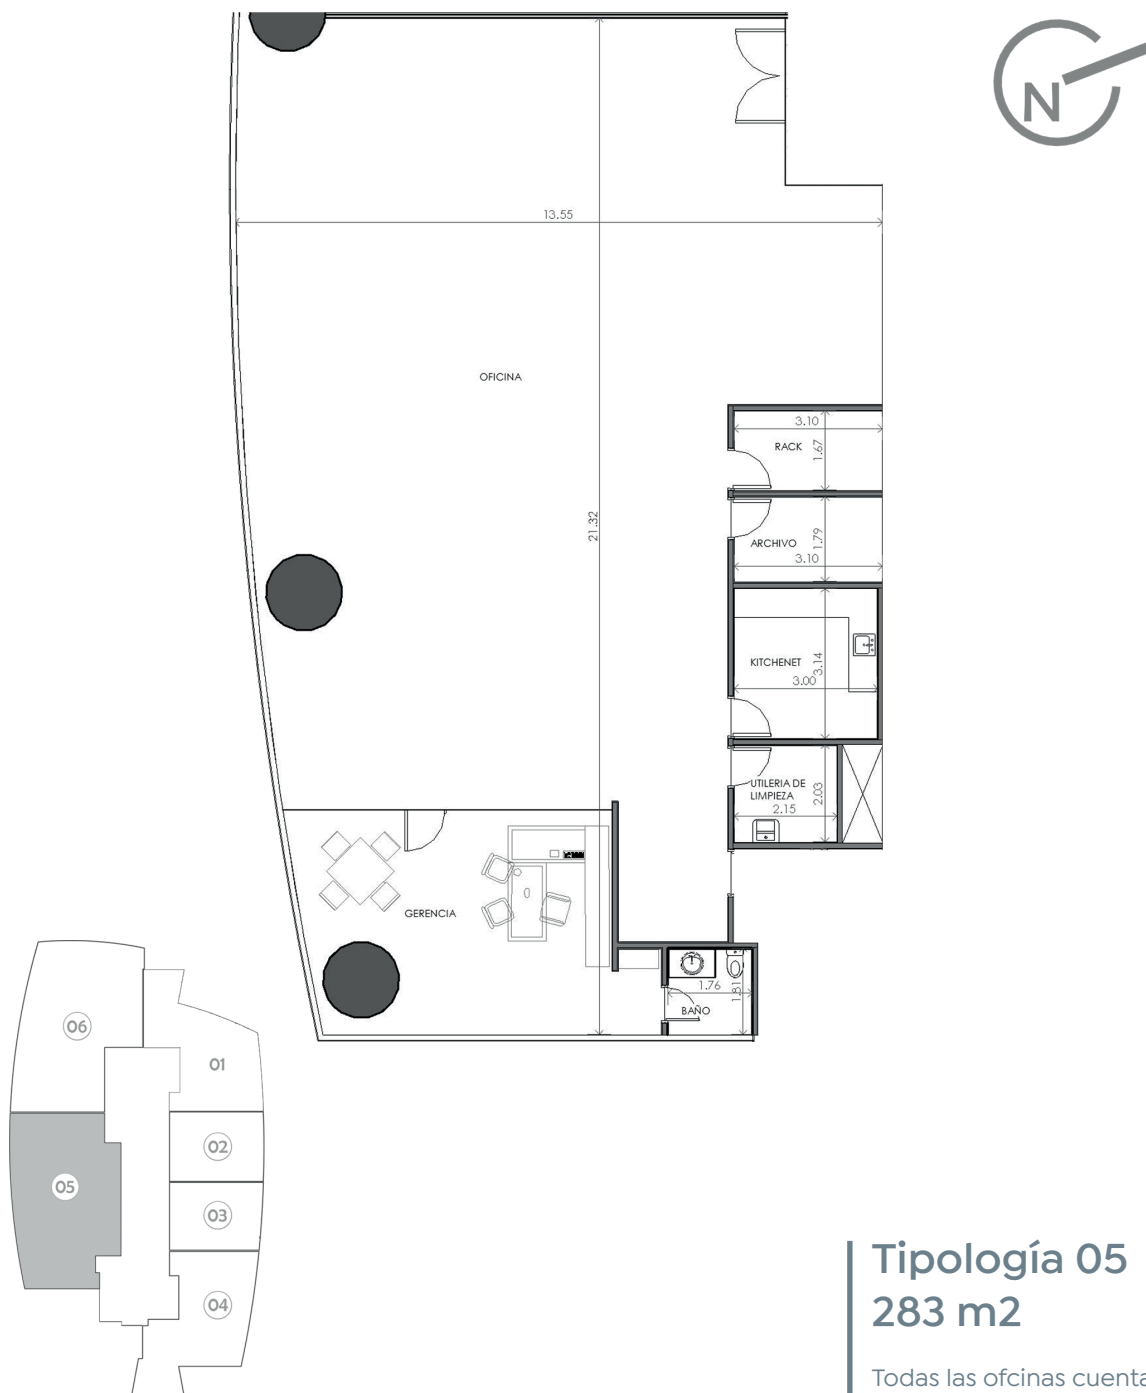

Tipología 02 97 m²

Todas las oficinas cuentan con baño privado en gerencia, cocineta y archivo.

Tipología 03 98 m²

Todas las oficinas cuentan con baño privado en gerencia, cocineta y archivo.

Tipología 01 155 m²

Todas las oficinas cuentan con baño privado en gerencia, cocineta y archivo.

Tipología 04 168 m²

Todas las oficinas cuentan con baño privado en gerencia, cocineta y archivo.

Tipología 06 276 m²

Todas las oficinas cuentan con baño privado en gerencia, cocineta y archivo.

Tipología 05 283 m²

Todas las oficinas cuentan con baño privado en gerencia, cocineta y archivo.