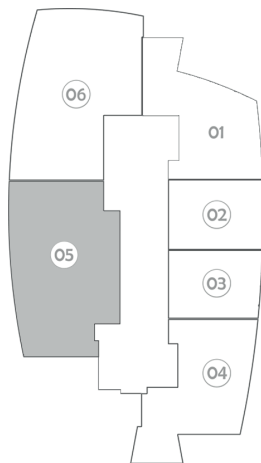

Tipología 02 97 m²

Todas las oficinas cuentan con baño privado en gerencia, cocineta y archivo.

Tipología 03 98 m²

Todas las oficinas cuentan con baño privado en gerencia, cocineta y archivo.

Tipología 01 155 m²

Todas las oficinas cuentan con baño privado en gerencia, cocineta y archivo.

Tipología 04 168 m²

Todas las oficinas cuentan con baño privado en gerencia, cocineta y archivo.

Tipología 06 276 m²

Todas las oficinas cuentan con baño privado en gerencia, cocineta y archivo.

Tipología 05 283 m²

Todas las oficinas cuentan con baño privado en gerencia, cocineta y archivo.