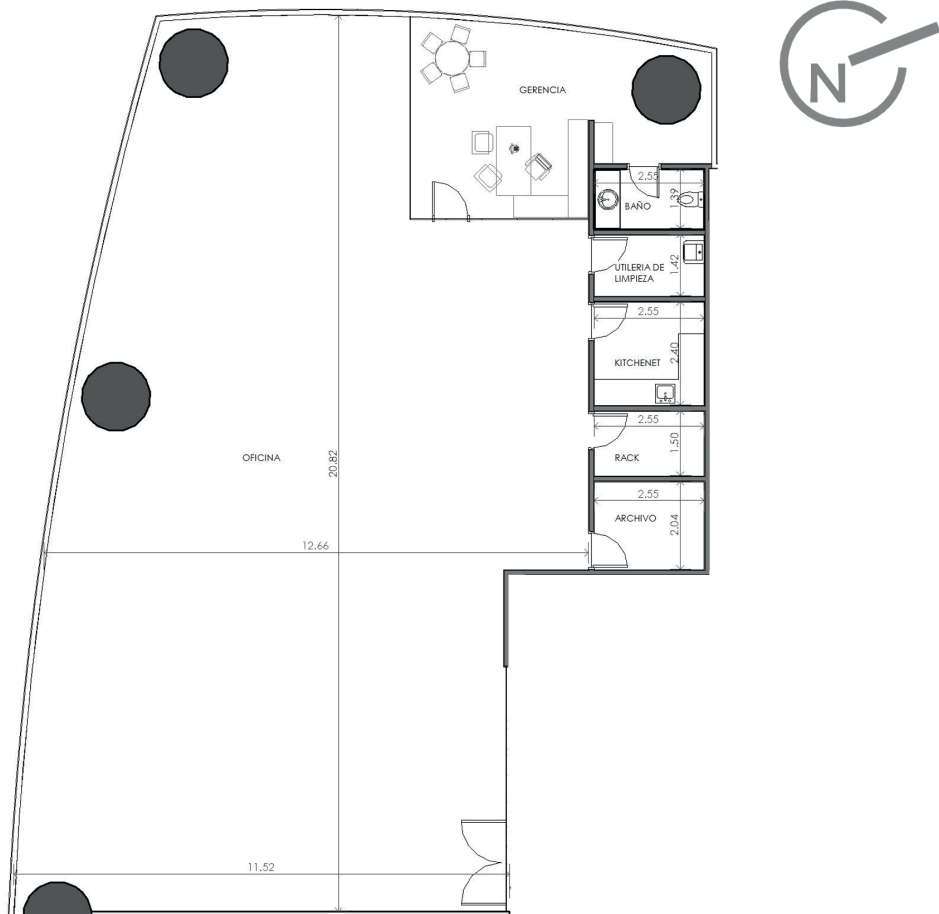

Tipología 02 97 m²

Todas las oficinas cuentan con baño privado en gerencia, cocineta y archivo.

Tipología 03 98 m²

Todas las oficinas cuentan con baño privado en gerencia, cocineta y archivo.

Tipología 01 155 m²

Todas las oficinas cuentan con baño privado en gerencia, cocineta y archivo.

Tipología 04 168 m²

Todas las oficinas cuentan con baño privado en gerencia, cocineta y archivo.

Tipología 06 276 m²

Todas las oficinas cuentan con baño privado en gerencia, cocineta y archivo.

Tipología 05 283 m²

Todas las oficinas cuentan con baño privado en gerencia, cocineta y archivo.