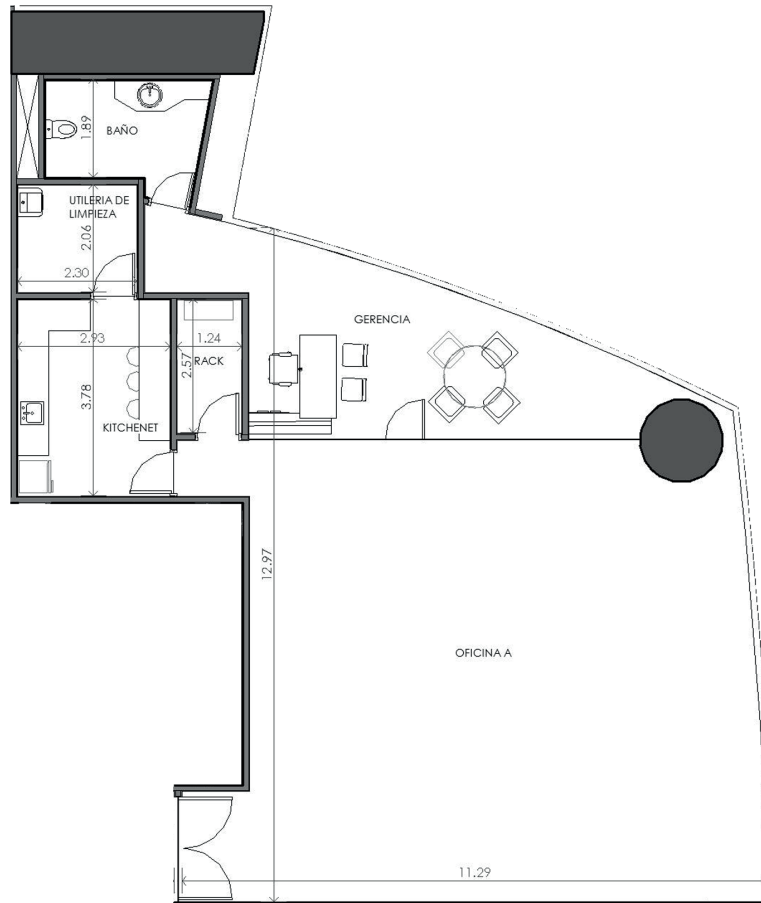

Tipología 02 97 m²

Todas las oficinas cuentan con baño privado en gerencia, cocineta y archivo.

Tipología 03 98 m²

Todas las oficinas cuentan con baño privado en gerencia, cocineta y archivo.

Tipología 01 155 m²

Todas las oficinas cuentan con baño privado en gerencia, cocineta y archivo.

Tipología 04 168 m²

Todas las oficinas cuentan con baño privado en gerencia, cocineta y archivo.

Tipología 06 276 m²

Todas las oficinas cuentan con baño privado en gerencia, cocineta y archivo.

Tipología 05 283 m²

Todas las oficinas cuentan con baño privado en gerencia, cocineta y archivo.