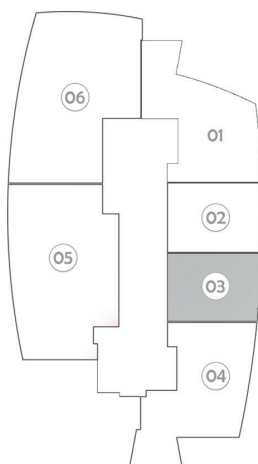

Tipología 02 97 m²

Todas las oficinas cuentan con baño privado en gerencia, cocineta y archivo.

Tipología 03 98 m²

Todas las oficinas cuentan con baño privado en gerencia, cocineta y archivo.

Tipología 01 155 m²

Todas las oficinas cuentan con baño privado en gerencia, cocineta y archivo.

Tipología 04 168 m²

Todas las oficinas cuentan con baño privado en gerencia, cocineta y archivo.

Tipología 06 276 m²

Todas las oficinas cuentan con baño privado en gerencia, cocineta y archivo.

Tipología 05 283 m²

Todas las oficinas cuentan con baño privado en gerencia, cocineta y archivo.