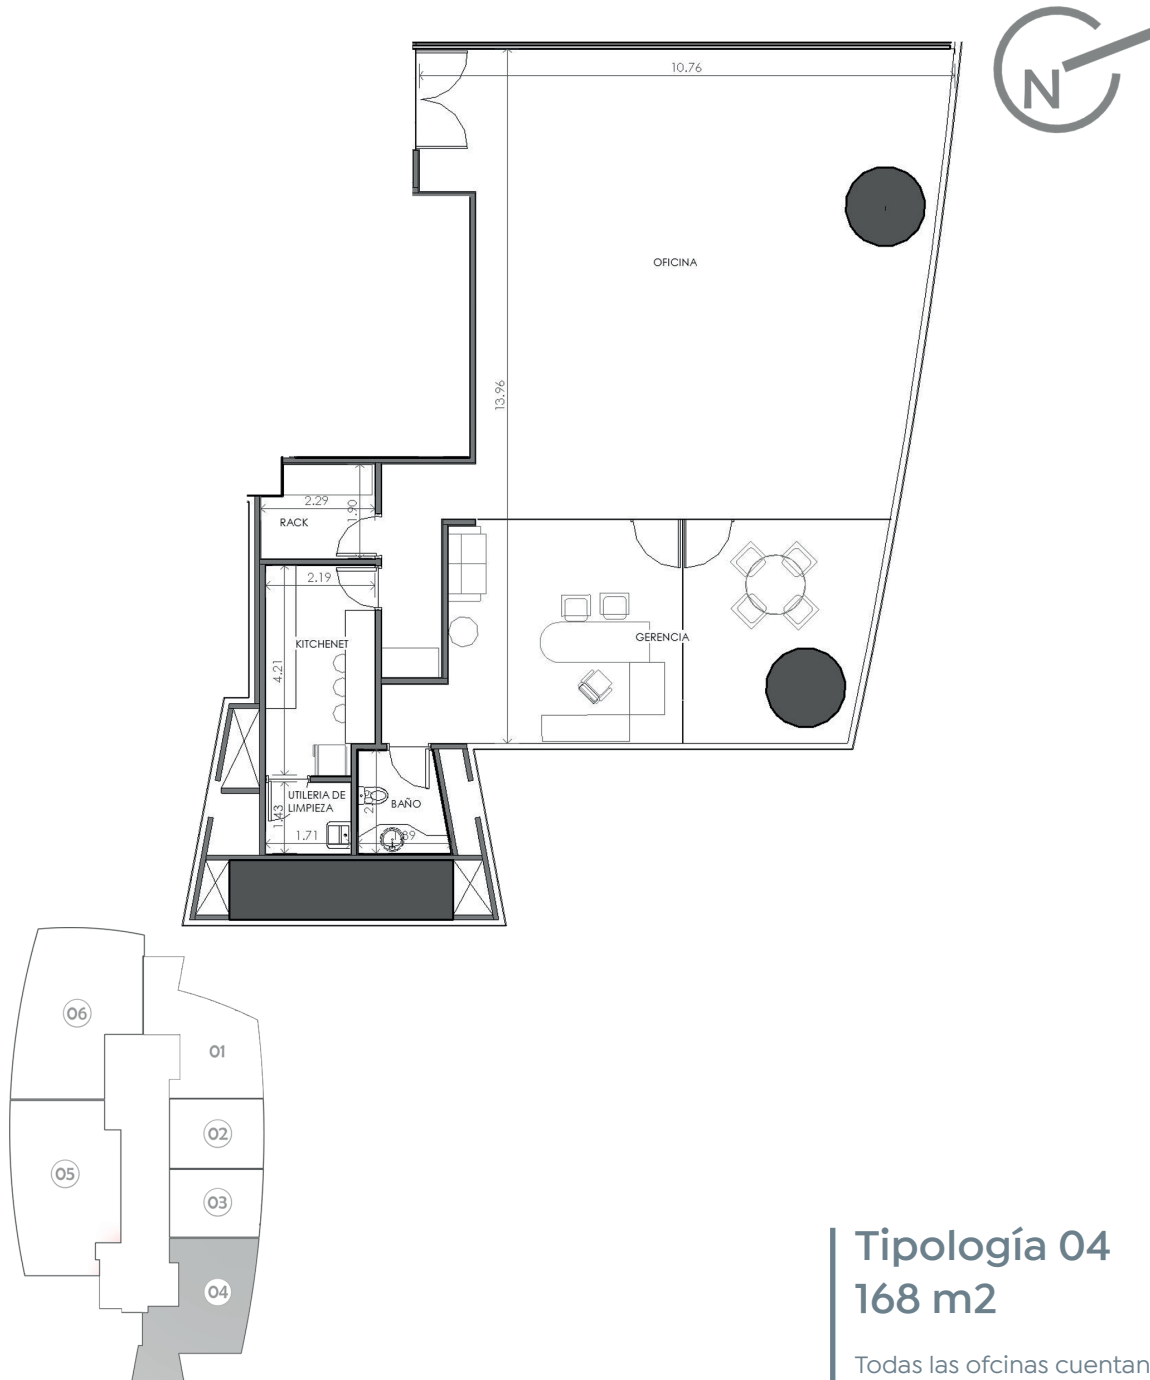

Tipología 02 97 m²

Todas las oficinas cuentan con baño privado en gerencia, cocineta y archivo.

Tipología 03 98 m²

Todas las oficinas cuentan con baño privado en gerencia, cocineta y archivo.

Tipología 01 155 m²

Todas las oficinas cuentan con baño privado en gerencia, cocineta y archivo.

Tipología 04 168 m²

Todas las oficinas cuentan con baño privado en gerencia, cocineta y archivo.

Tipología 06 276 m²

Todas las oficinas cuentan con baño privado en gerencia, cocineta y archivo.

Tipología 05 283 m²

Todas las oficinas cuentan con baño privado en gerencia, cocineta y archivo.